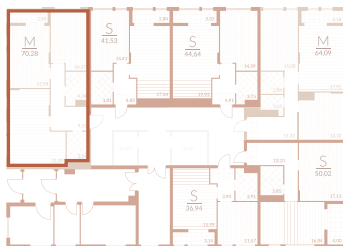

Квартал-парк
«Дом цвета кофе»

+7 (4872) 52-50-99

domacoffee.ru

Двухкомнатная квартира №1

С отделкой

3 кв. 2022 г. срок сдачи

М размер 70,3 м² площадь

13 дом 1 этаж

6 676 600 руб

На генплане

На этаже

ИМ
ЕН
А
.

Адрес офиса продаж
г. Тула ул. Пушкинская 53

График работы
пн-пт: с 9 до 19

Телефон отдела продаж
+7 (4872) 52-50-99