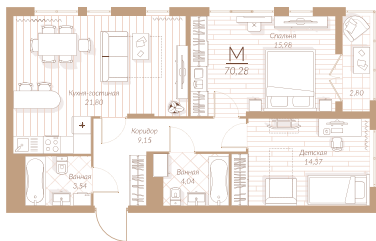

Квартал-парк
«Дом цвета кофе»

+7 (4872) 52-50-99

domacoffee.ru

Двухкомнатная квартира №1

С отделкой

3 кв. 2022 г. срок сдачи

М размер 70,3 м² площадь

13 дом 1 этаж

6 676 600 руб