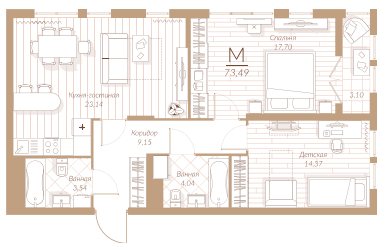

Квартал-парк
«Дом цвета кофе»

+7 (4872) 52-50-99

domacoffee.ru

Двухкомнатная квартира №85

С отделкой

3 кв. 2022 г. срок сдачи

М размер 73,5 м² площадь

13 дом 13 этаж

8 083 900 руб