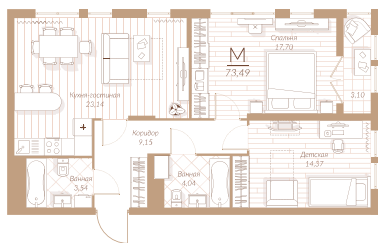

## Двухкомнатная квартира №106

С отделкой

3 кв. 2022 г. срок сдачи

М размер 73,5 м<sup>2</sup> площадь

13 дом 16 этаж

8 083 900 руб

На генплане

На этаже