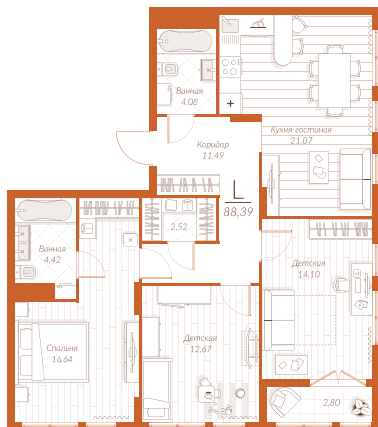

Квартал-парк
«Дома цвета кофе»

+7 (4872) 52-50-99

domacoffee.ru

Трёхкомнатная квартира №1

С отделкой

3 кв. 2022 г. срок сдачи

L размер 88,4 м² площадь

14 дом 1 этаж