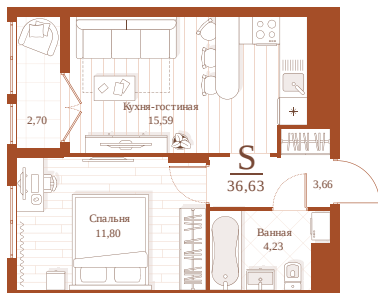

## Однокомнатная квартира №38

С отделкой

3 кв. 2022 г. срок сдачи

S размер 36,6 м<sup>2</sup> площадь

14 дом 7 этаж

3 516 480 руб

На генплане

На этаже