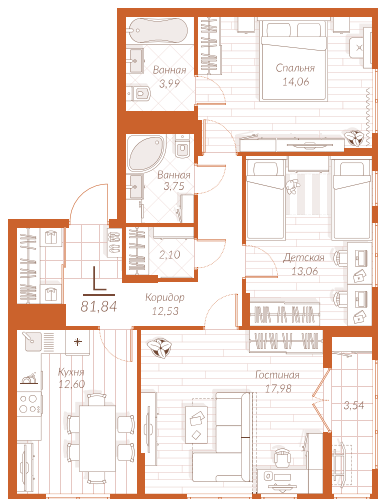

## Трёхкомнатная квартира №6

С отделкой

3 кв. 2022 г. срок сдачи

L размер 81,8 м<sup>2</sup> площадь

15 дом 2 этаж

8 593 200 руб

На генплане

На этаже